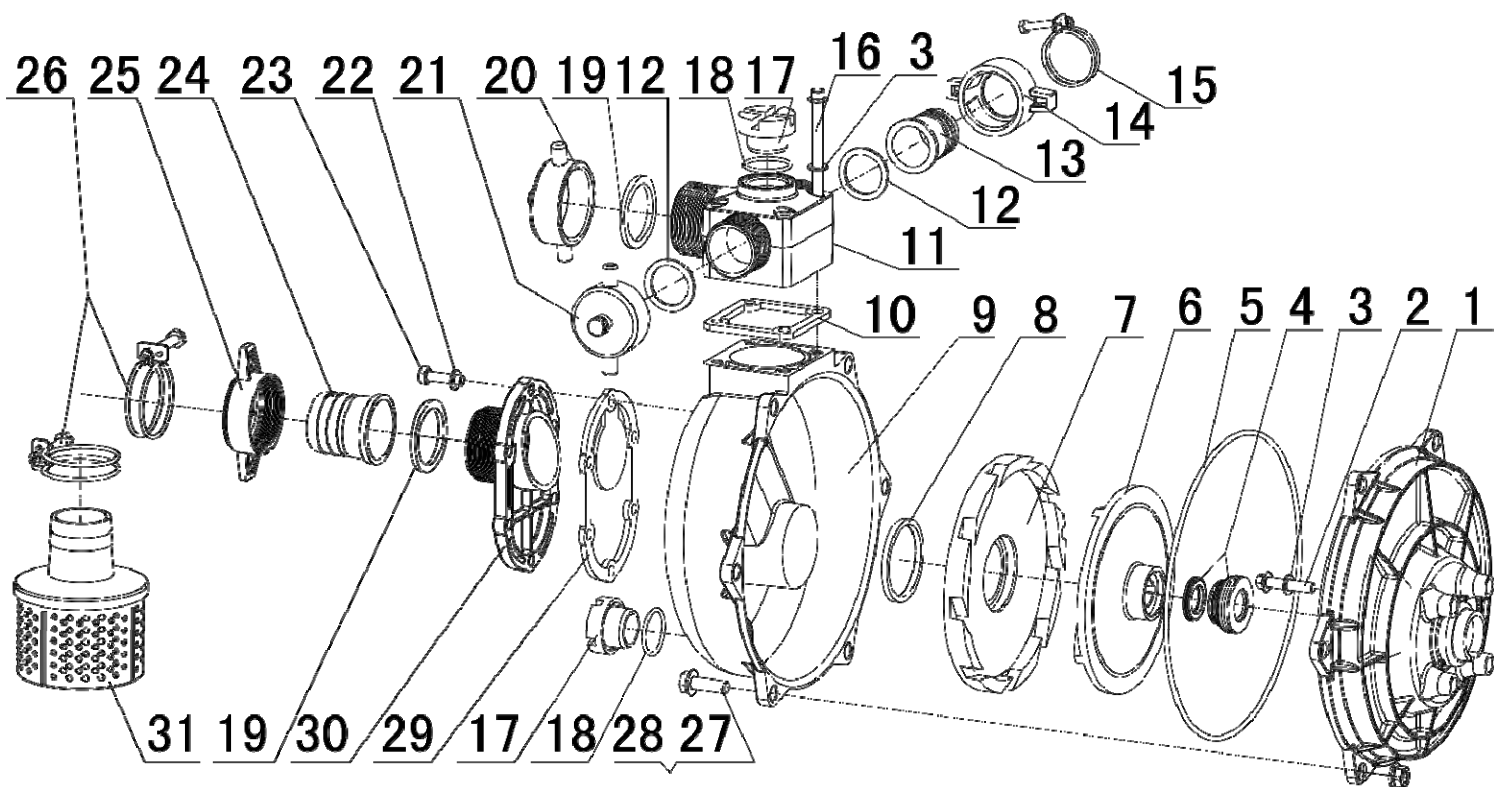

FUBAG

мотопомпа РТН400Н (838244)

номер п/п/	код	наименование	кол-во
1	45147-W07001-000	крышка водяного насоса	1
2	90103-0860-09	болт М8×60 GB5787	4
3	90409-W02001-000	шайба плоская алюминиевая	4
4	45146-W07001-000	уплотнение механическое (керамика)	1
5	45119-W07001-000	шайба уплотнительная	1
6	45102-W07001-000	импеллер	1
7	45103-W07001-000	спираль	1
8	45104-W07001-000	шайба уплотнительная спирали	1
9	19201-W07001-000	корпус водяного насоса	1
10	45109-W07001-000	прокладка	1
11	45108-W07001-000	водоброс	1
12	45109-W07002-000	шайба уплотнительная 1.5" стык труб	2
13	45111-W07002-000	стык труб 1.5"	2
14	45112-W07002-000	гайка 1.5" стыка труб	2
15	45145-W07002-000	зажим 1.5"	2
16	90103-0880-09	болт М8×80 GB5787	4
17	45107-W07001-000	крышка	2
18	45122-W07001-000	шайба уплотнительная	2
19	45109-W07003-000	шайба уплотнительная 2" соединение труб	2
20	45137-W07001-000	соединение труб 2"	1
21	45137-W07002-000	соединение 1.5"	2
22	90409-W02001-000	шайба	2
23	90103-0832-09	болт М8×32 GB5787	6
24	45111-W07001-000	труба подвода воды 2"	2
25	45112-W07001-000	гайка 2" соединения впускной трубы	1
26	45145-W07001-000	зажим 2"	2
27	90103-0860-07	болт М8×35 GB5787	6
28	90602-0800-39	гайка М8	6
29	45115-W07001-000	шайба уплотнительная	1
30	45116-W07001-000	водозабор	1
31	45114-W07001-000	крышка фильтра	1
32	41100-W03006-B01	рама	1
33	90103-0612-09	болт М6*12	4

34	41017-G02001-000	ножка резиновая	4
35	GX160-0003-E001	двигатель GX160	1