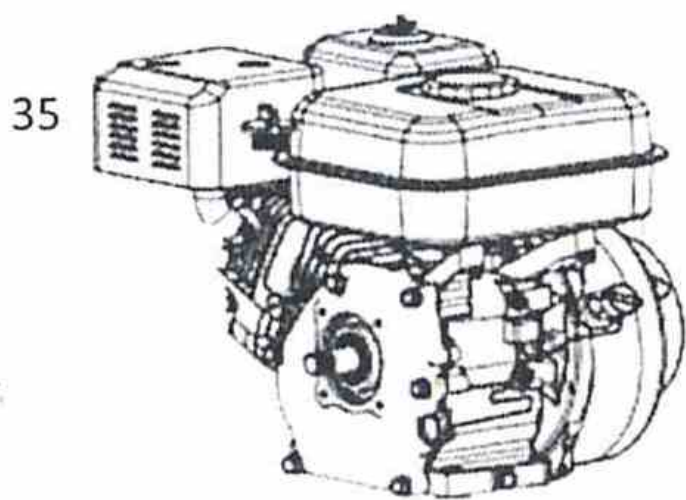

FUBAG

мотопомпа РТН400Н (838244)

номер п/п/	код	наименование	кол-во
1	45147-W07001-000	крышка водяного насоса	1
2	90103-0860-09	болт М8×60 GB5787	4
3	90409-W02001-000	шайба плоская алюминиевая	4
4	45146-W07001-000	уплотнение механическое (керамика)	1
5	45119-W07001-000	шайба уплотнительная	1
6	45102-W07001-000	импеллер	1
7	45103-W07001-000	спираль	1
8	45104-W07001-000	шайба уплотнительная спирали	1
9	19201-W07001-000	корпус водяного насоса	1
10	45109-W07001-000	прокладка	1
11	45108-W07001-000	водоброс	1
12	45109-W07002-000	шайба уплотнительная 1.5" стык труб	2
13	45111-W07002-000	стык труб 1.5"	2
14	45112-W07002-000	гайка 1.5" стыка труб	2
15	45145-W07002-000	зажим 1.5"	2
16	90103-0880-09	болт М8×80 GB5787	4
17	45107-W07001-000	крышка	2
18	45122-W07001-000	шайба уплотнительная	2
19	45109-W07003-000	шайба уплотнительная 2" соединение труб	2
20	45137-W07001-000	соединение труб 2"	1
21	45137-W07002-000	соединение 1.5"	2
22	90409-W02001-000	шайба	2
23	90103-0832-09	болт М8×32 GB5787	6
24	45111-W07001-000	труба подвода воды 2"	2
25	45112-W07001-000	гайка 2" соединения впускной трубы	1
26	45145-W07001-000	зажим 2"	2
27	90103-0860-07	болт М8×35 GB5787	6
28	90602-0800-39	гайка М8	6
29	45115-W07001-000	шайба уплотнительная	1
30	45116-W07001-000	водозабор	1
31	45114-W07001-000	крышка фильтра	1
32	41100-W03006-B01	рама	1
33	90103-0612-09	болт М6*12	4

34	41017-G02001-000	ножка резиновая	4
35	GX160-0003-E001	двигатель GX160	1