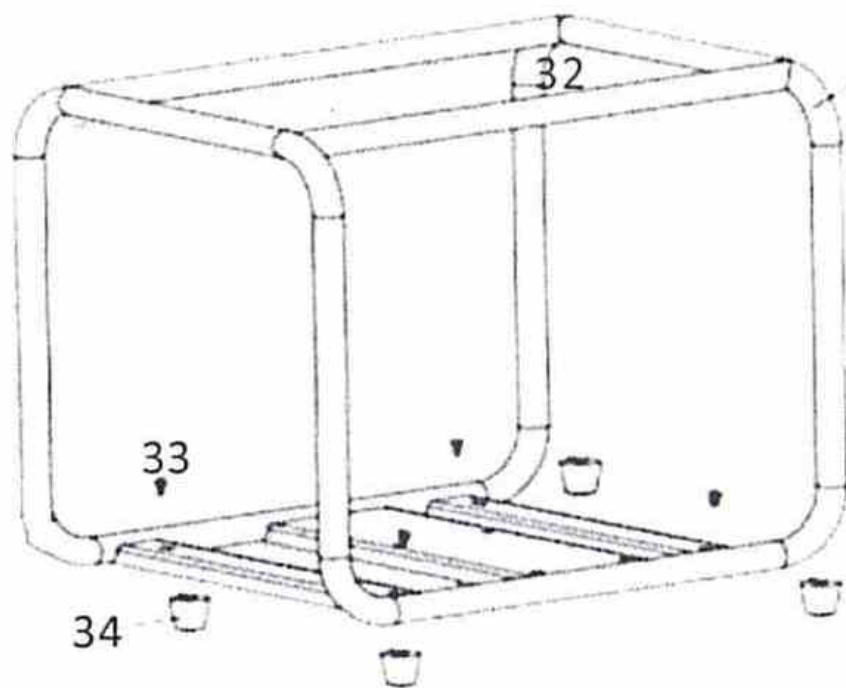

FUBAG

мотопомпа РТН400Н (838244)

номер п/п/	код	наименование	кол-во
1	45147-W07001-000	крышка водяного насоса	1
2	90103-0860-09	болт М8×60 GB5787	4
3	90409-W02001-000	шайба плоская алюминиевая	4
4	45146-W07001-000	уплотнение механическое (керамика)	1
5	45119-W07001-000	шайба уплотнительная	1
6	45102-W07001-000	импеллер	1
7	45103-W07001-000	спираль	1
8	45104-W07001-000	шайба уплотнительная спирали	1
9	19201-W07001-000	корпус водяного насоса	1
10	45109-W07001-000	прокладка	1
11	45108-W07001-000	водоброс	1
12	45109-W07002-000	шайба уплотнительная 1.5" стык труб	2
13	45111-W07002-000	стык труб 1.5"	2
14	45112-W07002-000	гайка 1.5" стыка труб	2
15	45145-W07002-000	зажим 1.5"	2
16	90103-0880-09	болт М8×80 GB5787	4
17	45107-W07001-000	крышка	2
18	45122-W07001-000	шайба уплотнительная	2
19	45109-W07003-000	шайба уплотнительная 2" соединение труб	2
20	45137-W07001-000	соединение труб 2"	1
21	45137-W07002-000	соединение 1.5"	2
22	90409-W02001-000	шайба	2
23	90103-0832-09	болт М8×32 GB5787	6
24	45111-W07001-000	труба подвода воды 2"	2
25	45112-W07001-000	гайка 2" соединения впускной трубы	1
26	45145-W07001-000	зажим 2"	2
27	90103-0860-07	болт М8×35 GB5787	6
28	90602-0800-39	гайка М8	6
29	45115-W07001-000	шайба уплотнительная	1
30	45116-W07001-000	водозабор	1
31	45114-W07001-000	крышка фильтра	1
32	41100-W03006-B01	рама	1
33	90103-0612-09	болт М6*12	4

34	41017-G02001-000	ножка резиновая	4
35	GX160-0003-E001	двигатель GX160	1